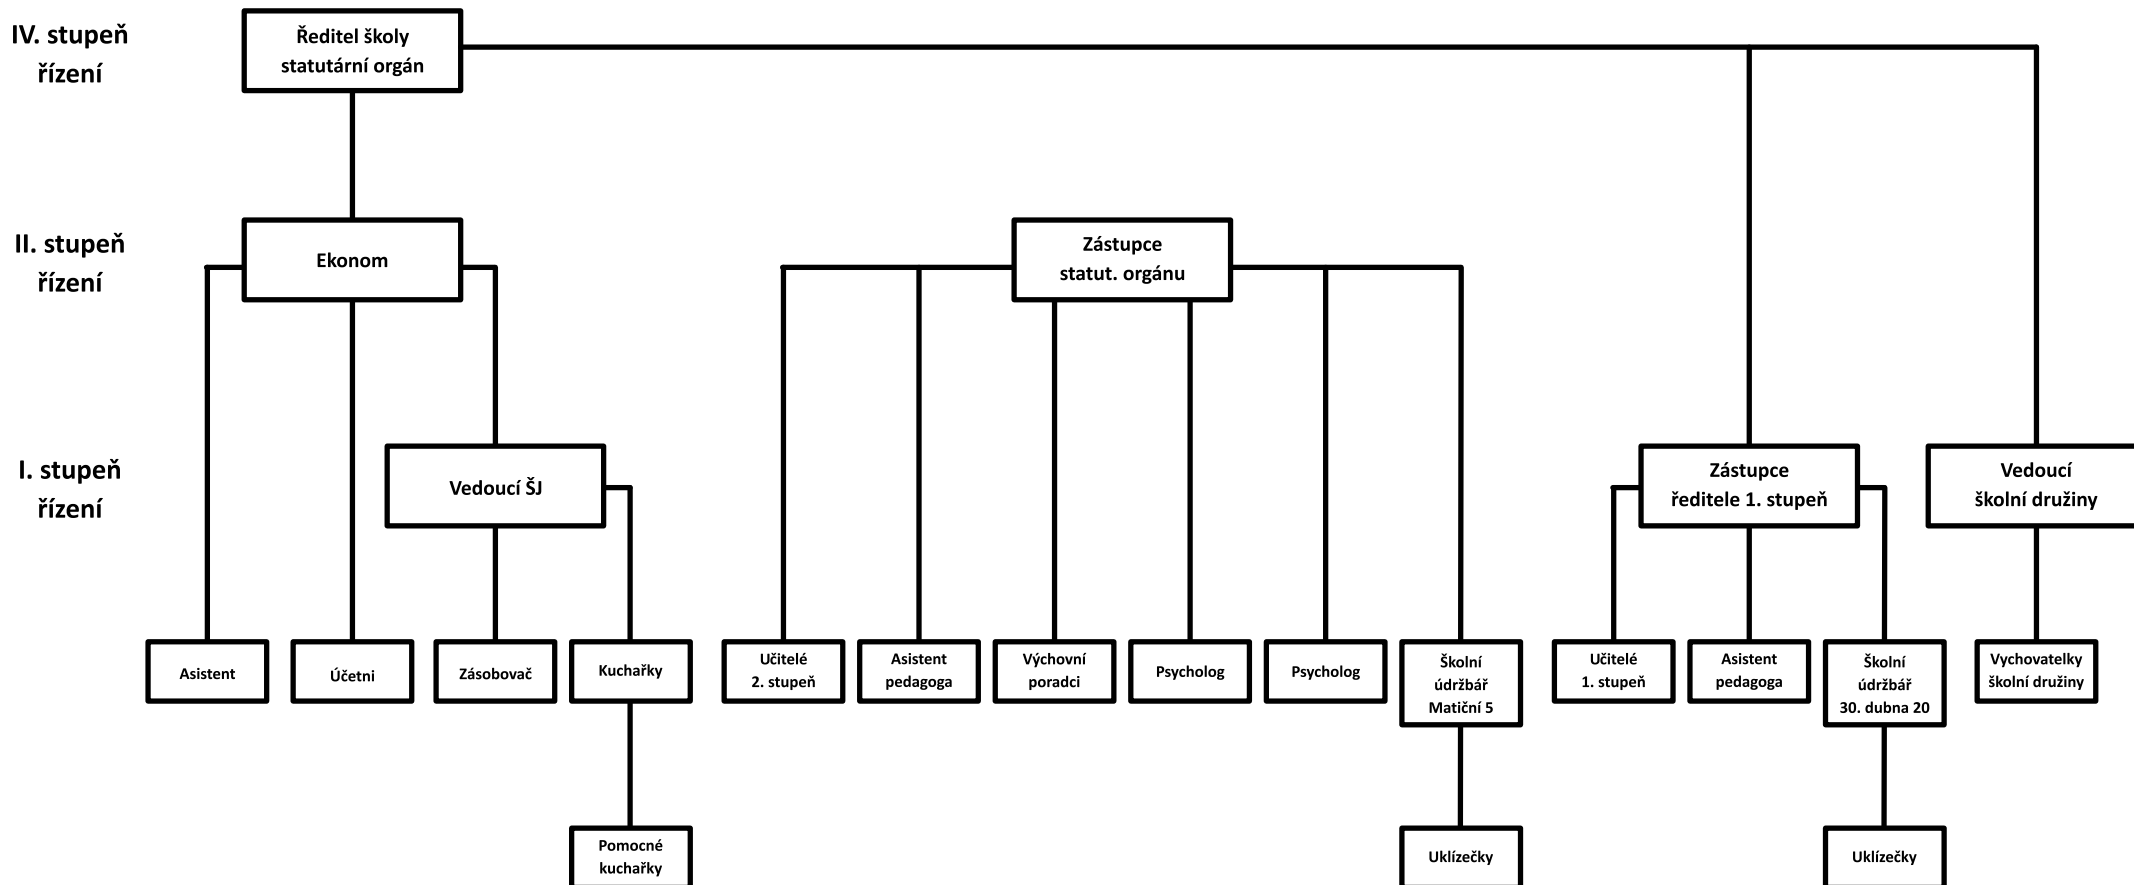

Organizační schéma školy

Příloha č. 1 k organizačnímu řádu školy
účinnost od 1. 6. 2026

Mgr. Petra Ocelková, ředitelka školy