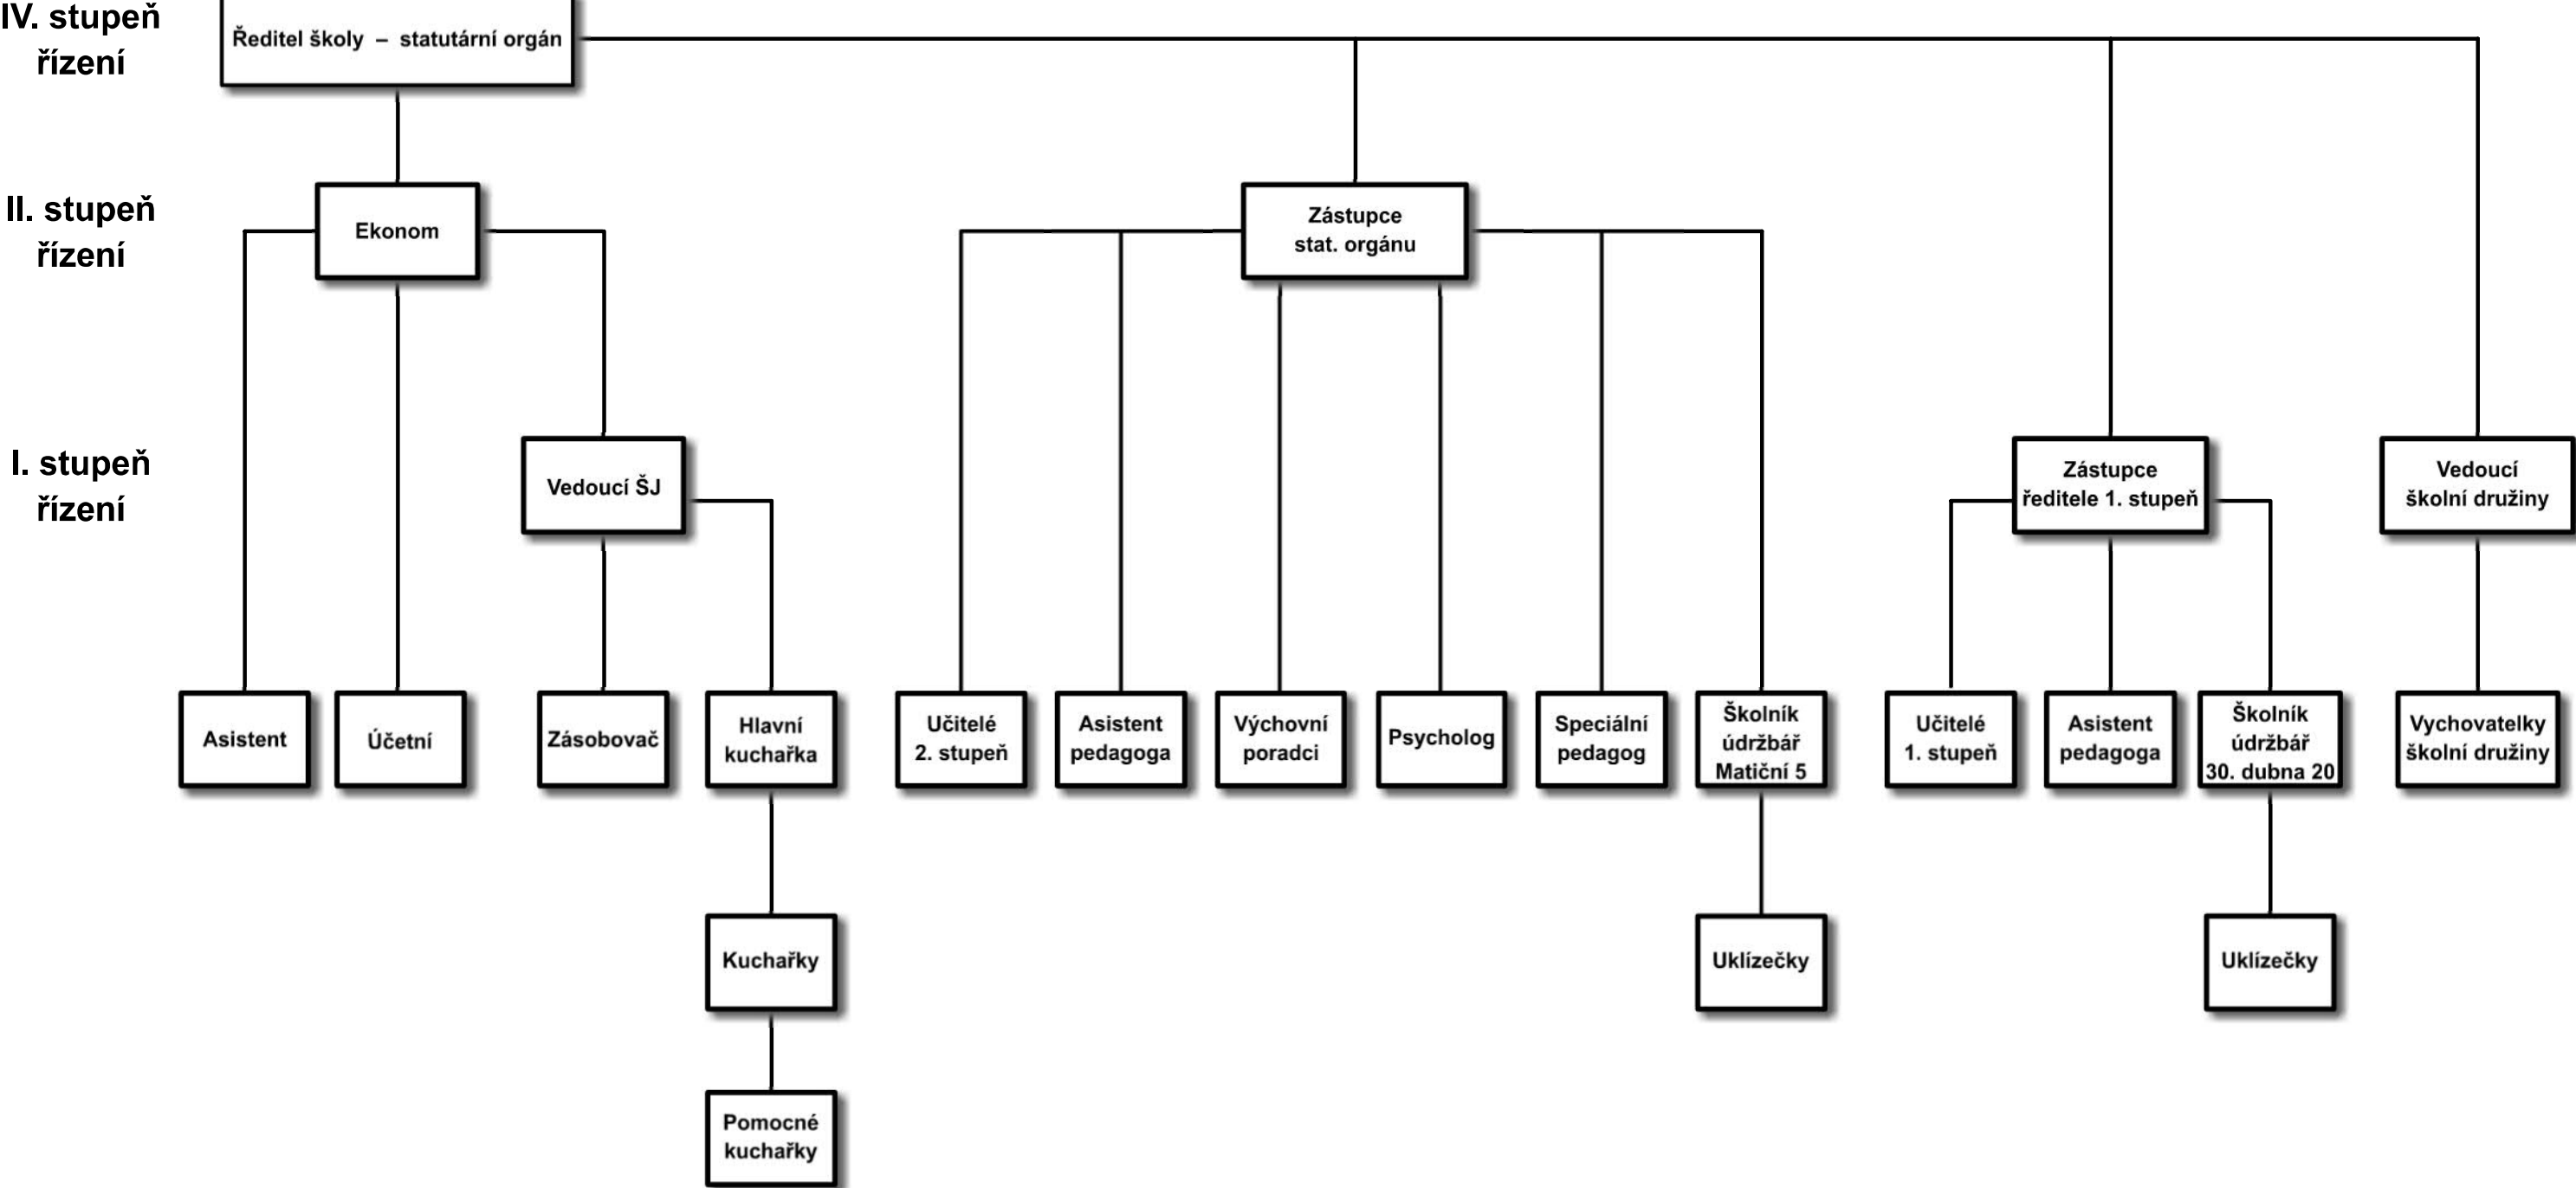

# Organizační schéma školy

Mgr. Petra Ocelková, ředitelka školy